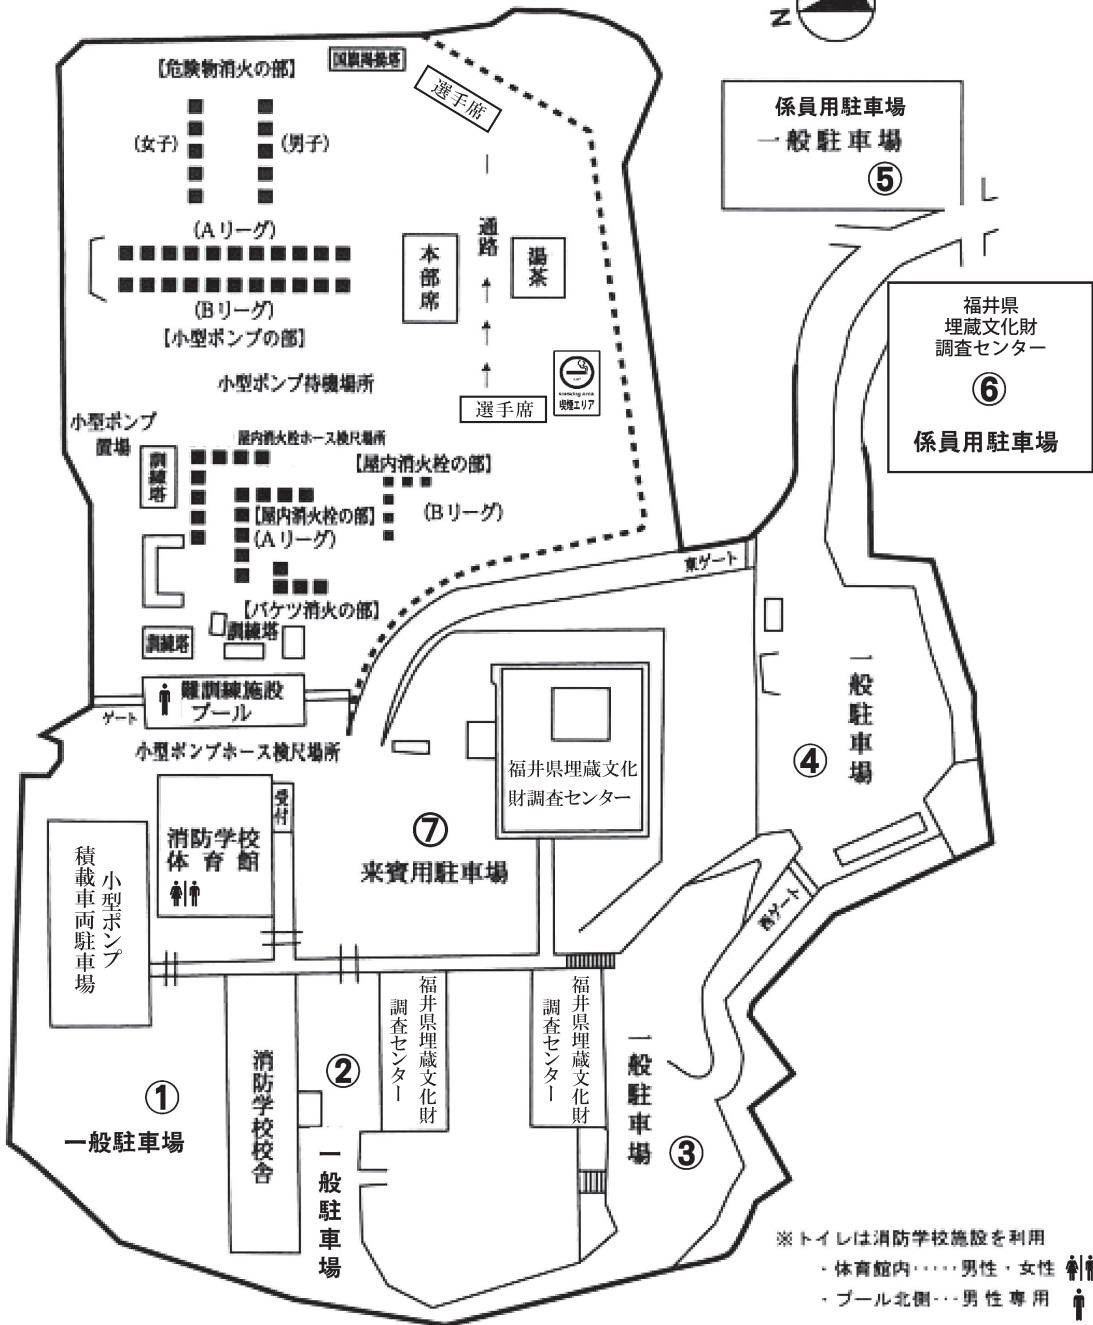

# 〈操法大会会場図〉

※トイレは消防学校施設を利用  
 ・体育館内……男性・女性  
 ・プール北側……男性専用